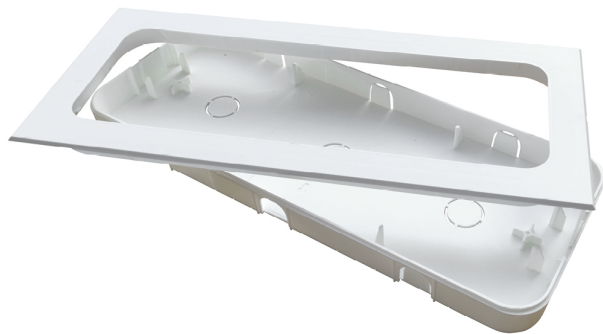

Marco de empotrar

Accesorio
Ref. D-MEL

Accesorio: Marco de empotrar Ref D-MEL compatible equipos de la serie DUNNA. Fabricado en ABS Autoextinguible. Color: Blanco

Dimensiones (mm):